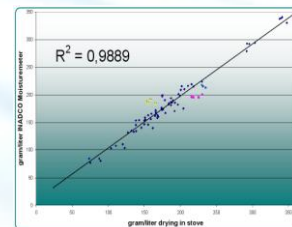

Real-time vochtmeten in bulkprodukten

Houtzaagsel

Boomschors grof

Houtpellets

Gebroken hout

Inline en Online
Vochtmeten in
Inhomogene produkten

Alumina (vlokken)

Kostenbesparing
door optimalisatie van uw proces